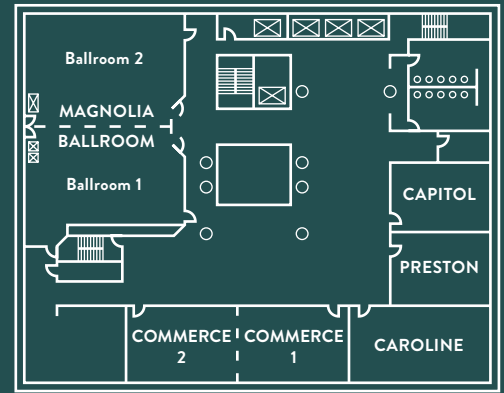

STERLING BALLROOM

MAGNOLIA LOUNGE

EXECUTIVE CONFERENCE CENTER

1ST LEVEL

2ND LEVEL

3RD LEVEL

TOTAL SQ. FOOTAGE - 16,179+

*FLOOR PLANS NOT TO SCALE

NAME	DIMENSIONS	SQUARE FEET	CEILING HEIGHT	CLASSROOM	THEATER	CONFERENCE	ROUNDS	U SHAPE	CRESCENT
MAGNOLIA BALLROOM	72 x 40 x 12.5	2,880	12.5	96 - 144	330	46 - 60	144 - 180	44 - 66	108 - 144
BALLROOM 1	35 x 40 x 12.5	1,400	12.5	48 - 72	140	24 - 36	64 - 96	24 - 36	48 - 64
BALLROOM 2	37 x 40 x 12.5	1,480	12.5	48 - 72	150	24 - 36	72 - 108	24 - 36	54 - 72
COMMERCE	55 x 24 x 9	1,320	9	48 - 72	120	32 - 48	80 - 100	32 - 48	60 - 80
COMMERCE 1	23 x 23 x 9	576	9	18 - 27	45	16 - 24	24 - 36	12 - 18	18 - 24
COMMERCE 2	31 x 24 x 9	744	9	24 - 36	70	24 - 36	40 - 60	16 - 24	30 - 40
CAROLINE	31 x 24 x 9	744	9	24 - 36	70	24 - 36	40 - 60	20 - 30	30 - 40
PRESTON	23 x 23 x 9	529	9	16 - 24	40	12 - 18	24 - 36	12 - 18	18 - 36
CAPITOL	23 x 22 x 9	506	9	16 - 24	40	12 - 18	24 - 36	12 - 18	18 - 36
TEXAS	24 x 33 x 9	792	9	24 - 36	55	20 - 30	40 - 60	20 - 30	30 - 40
LIBRARY	48 x 23 x 9	1,104	9	24 - 36	55	20 - 30	40 - 60	24 - 36	30 - 40
THE DISPATCH	-	6,000	9	-	-	-	200	-	-
STERLING BALLROOM	48 x 48 x 9	2,304	9	90 - 135	200	24 - 36	104 - 130	-	78 - 104
STERLING 1	48 x 23 x 9	1,104	9	42 - 63	100	24 - 36	48 - 72	24 - 36	36 - 48
STERLING 2	48 x 23 x 9	1,104	9	48 - 72	100	-	48 - 72	24 - 36	36 - 48